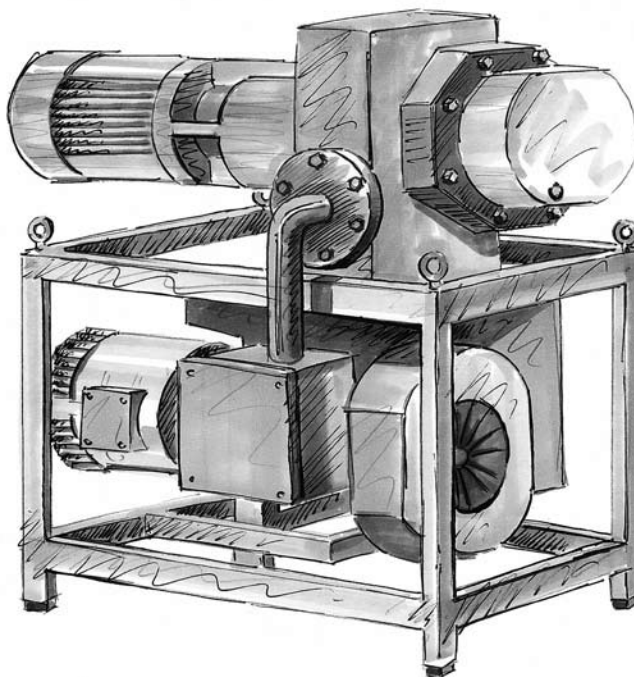

Silný filtrační řetězec: Energetická efektivnost a hospodárnost je to, co platí!

1. Odlučovače oleje: Nepatrná ztráta tlaku umožňuje vysokou životnost a efektivnost vložené energie. Nízký obsah zbytkového oleje chrání zdraví a životní prostředí.
2. Vzduchové filtry: Zamezují vnikání nečistot do vývěvy a tím i nežádoucímu opotřebením. Zajišťují tak dlouhou životnost všech filtračních systémů použitých ve vývěvě. Nepatrná ztráta tlaku umožňuje vysokou životnost a efektivnost energie.
3. Olejové filtry: Čistý olej zamezuje opotřebením ve vývěvě a prodlužuje životnost odlučovače oleje.

Laciné filtry se mohou provozovateli prodražit:

Životnost používaných filtrů vykazuje předčasný nárůst tlaku a způsobuje vyšší spotřebu energie vývěvy. Filtry bez dostatečné kvality ovlivňují okruh dále připojených filtrů natolik, že dochází k jejich předčasnému výpadku a nutnosti jejich údržby resp. výměny.

MANN+HUMMEL (CZ) s.r.o.

Nová Ves 66, 67521 Okrisky, Tel. +420 568 898 111, Fax.+420 568 898 314
Email: cz.si@mann-hummel.com, www.mann-hummel.com/mhcz