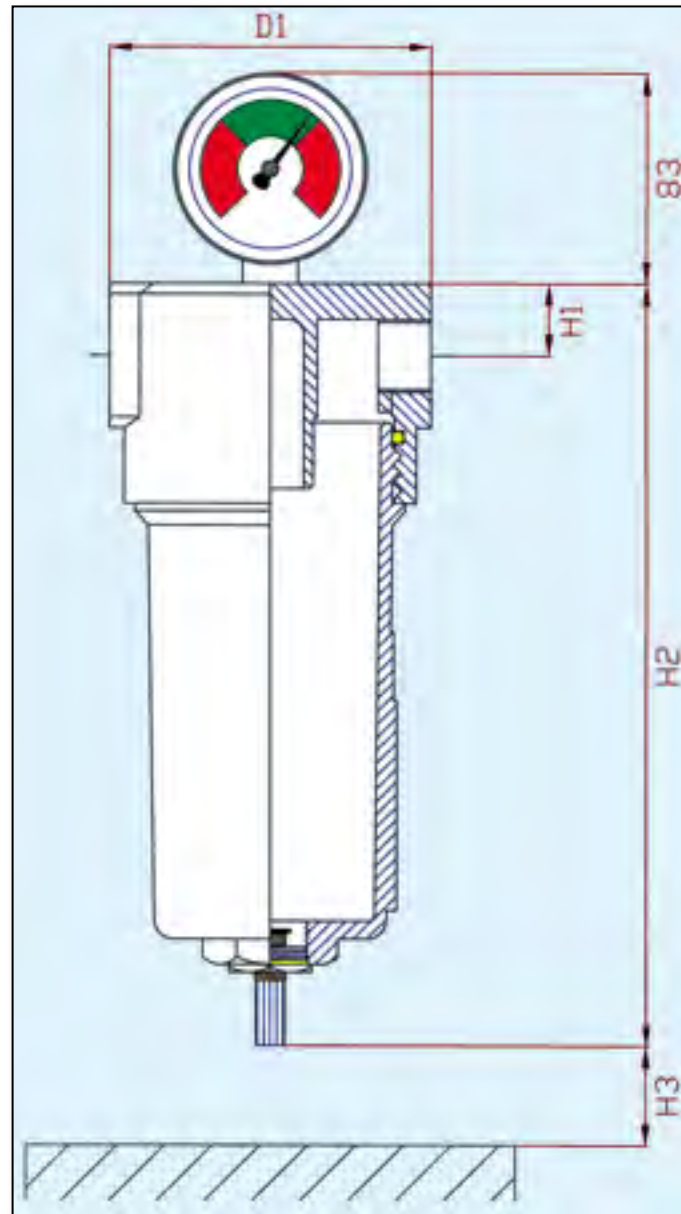

# SOTRAS

**FILTRI PER ARIA COMPRESSA  
ED ACCESSORI**

**COMPRESSED AIR FILTERS  
AND ACCESSORIES**

SOTRAS Ref.	Capacity (m <sup>3</sup> /h at 7 bar)	Connections	D1 (mm)	H1 (mm)	H2 (mm)	H3 (mm)	Max operating pressure (bar)
SM 9001	60	3/8"	87	21	209	75	16
SM 9002	78	1/2"	87	21	209	75	16
SM 9003	120	3/4"	87	21	279	160	16
SM 9004	198	1"	130	43	315	135	16
SM 9005	335	1"	130	43	415	235	16
SM 9006	510	1 1/2"	130	43	515	335	16
SM 9007	780	1 1/2"	130	43	715	525	16
SM 9008	1000	2"	164	48	823	520	16
SM 9009	1500	2"	164	48	1073	770	16
SM 9010	2760	3"	250	74	1202	780	12